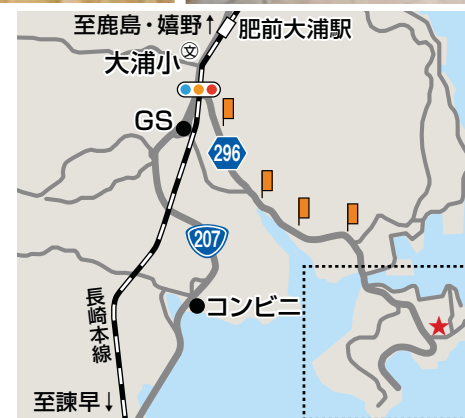

大屋根造りの 同居型二世帯住宅

床の無垢板、壁の本漆喰や珪藻土、天井の天然木と本物にこだわり、
専属の自社大工が造る本物の木の家が完成しました。
ぜひ、ご体感ください。

4/26±27日 [2日間] AM10:00~PM6:00 [雨天決行]

完成見学会

佐賀県太良町
(竹崎)

※目印に
お越しください
馬場住宅(株)

現地

馬場住宅 株式会社