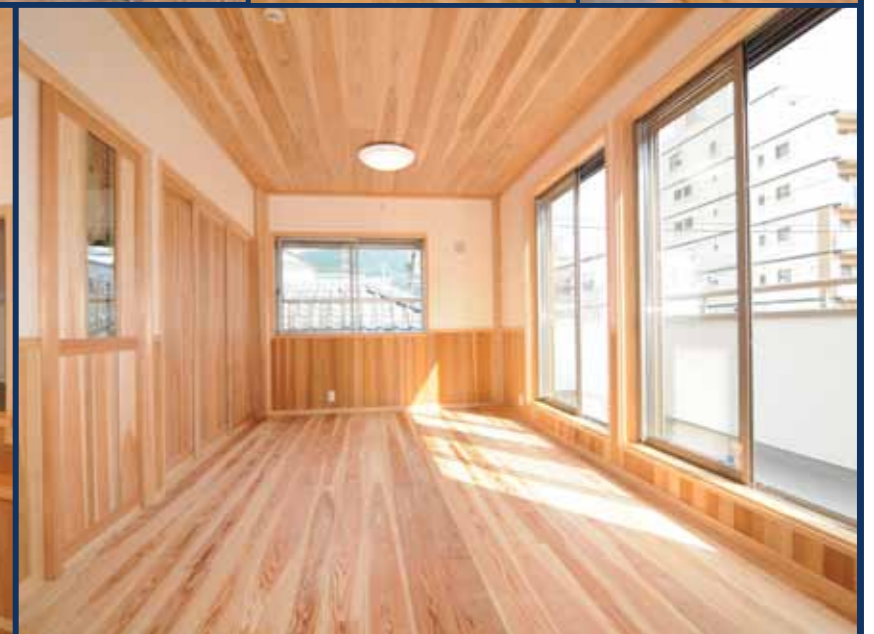

佐世保市俵町 完成見学会

9/12日・13日

2日間限り

AM10:00~PM6:00

和風と洋風のテイストが見事に調和した家 和洋折衷造り

鉄骨造の木の家

準防火地域で敷地にも制約がある中、構造や外壁は性能を重視した作りとし、1階は仕事スペース、2・3階に住まいを計画しました。住まいは厳選した天然素材の木と漆喰で仕上げ、特に床には踏み心地と肌触りの良い杉板を自社でオリジナル加工したものを使用。写真では伝わり切れない五感で感じられる空間をぜひご体感ください。